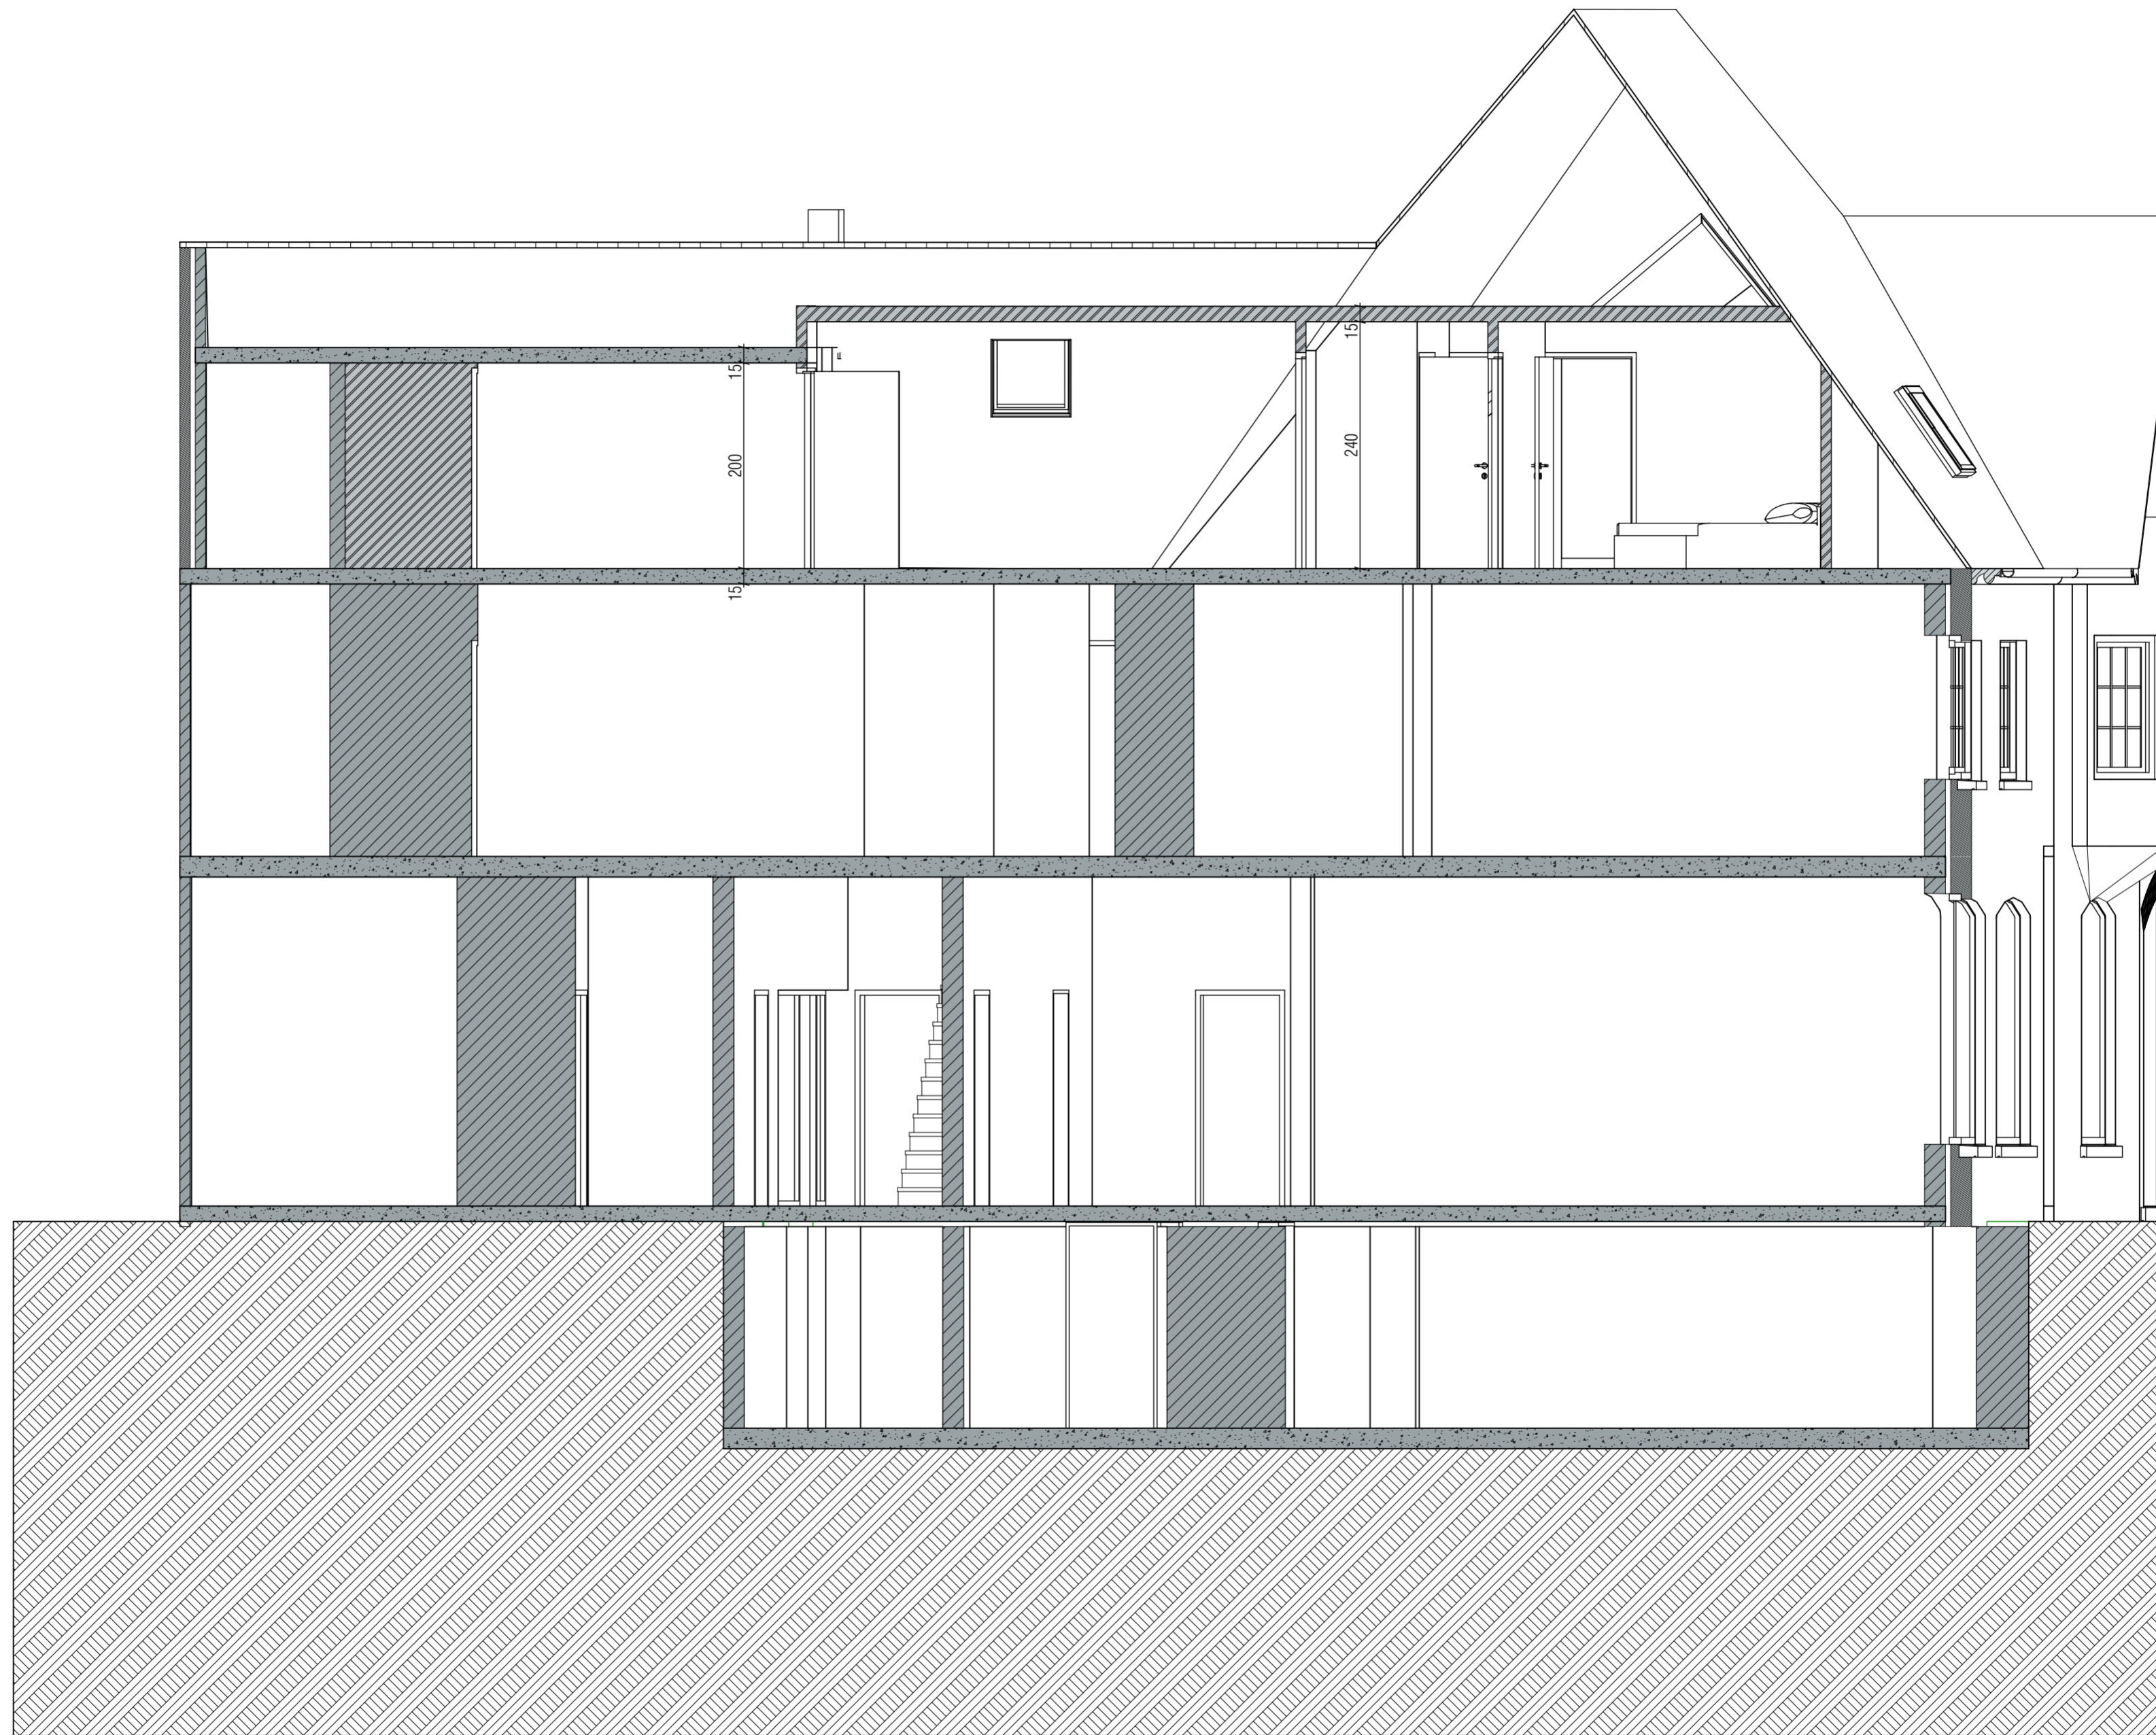

PLAM Architectuur
Guido Gezellestraat 3
8790 Waregem België
056/90 58 38
info@plam.be

BOUWPLAATS
Gentseweg 606
Sint-Eloois-Vijve #Site Country
Afd: 6 Sec: B Nmr: 24K

PLANGEGEVENS
Plannr. 7
Schaal 1:50
Datum 2/06/2022
Dossier 21'18

Snede C-C Schetsontwerp
Ontwerp
Zolder ombouwen tot extra kamers
05 Nieuwe toestand