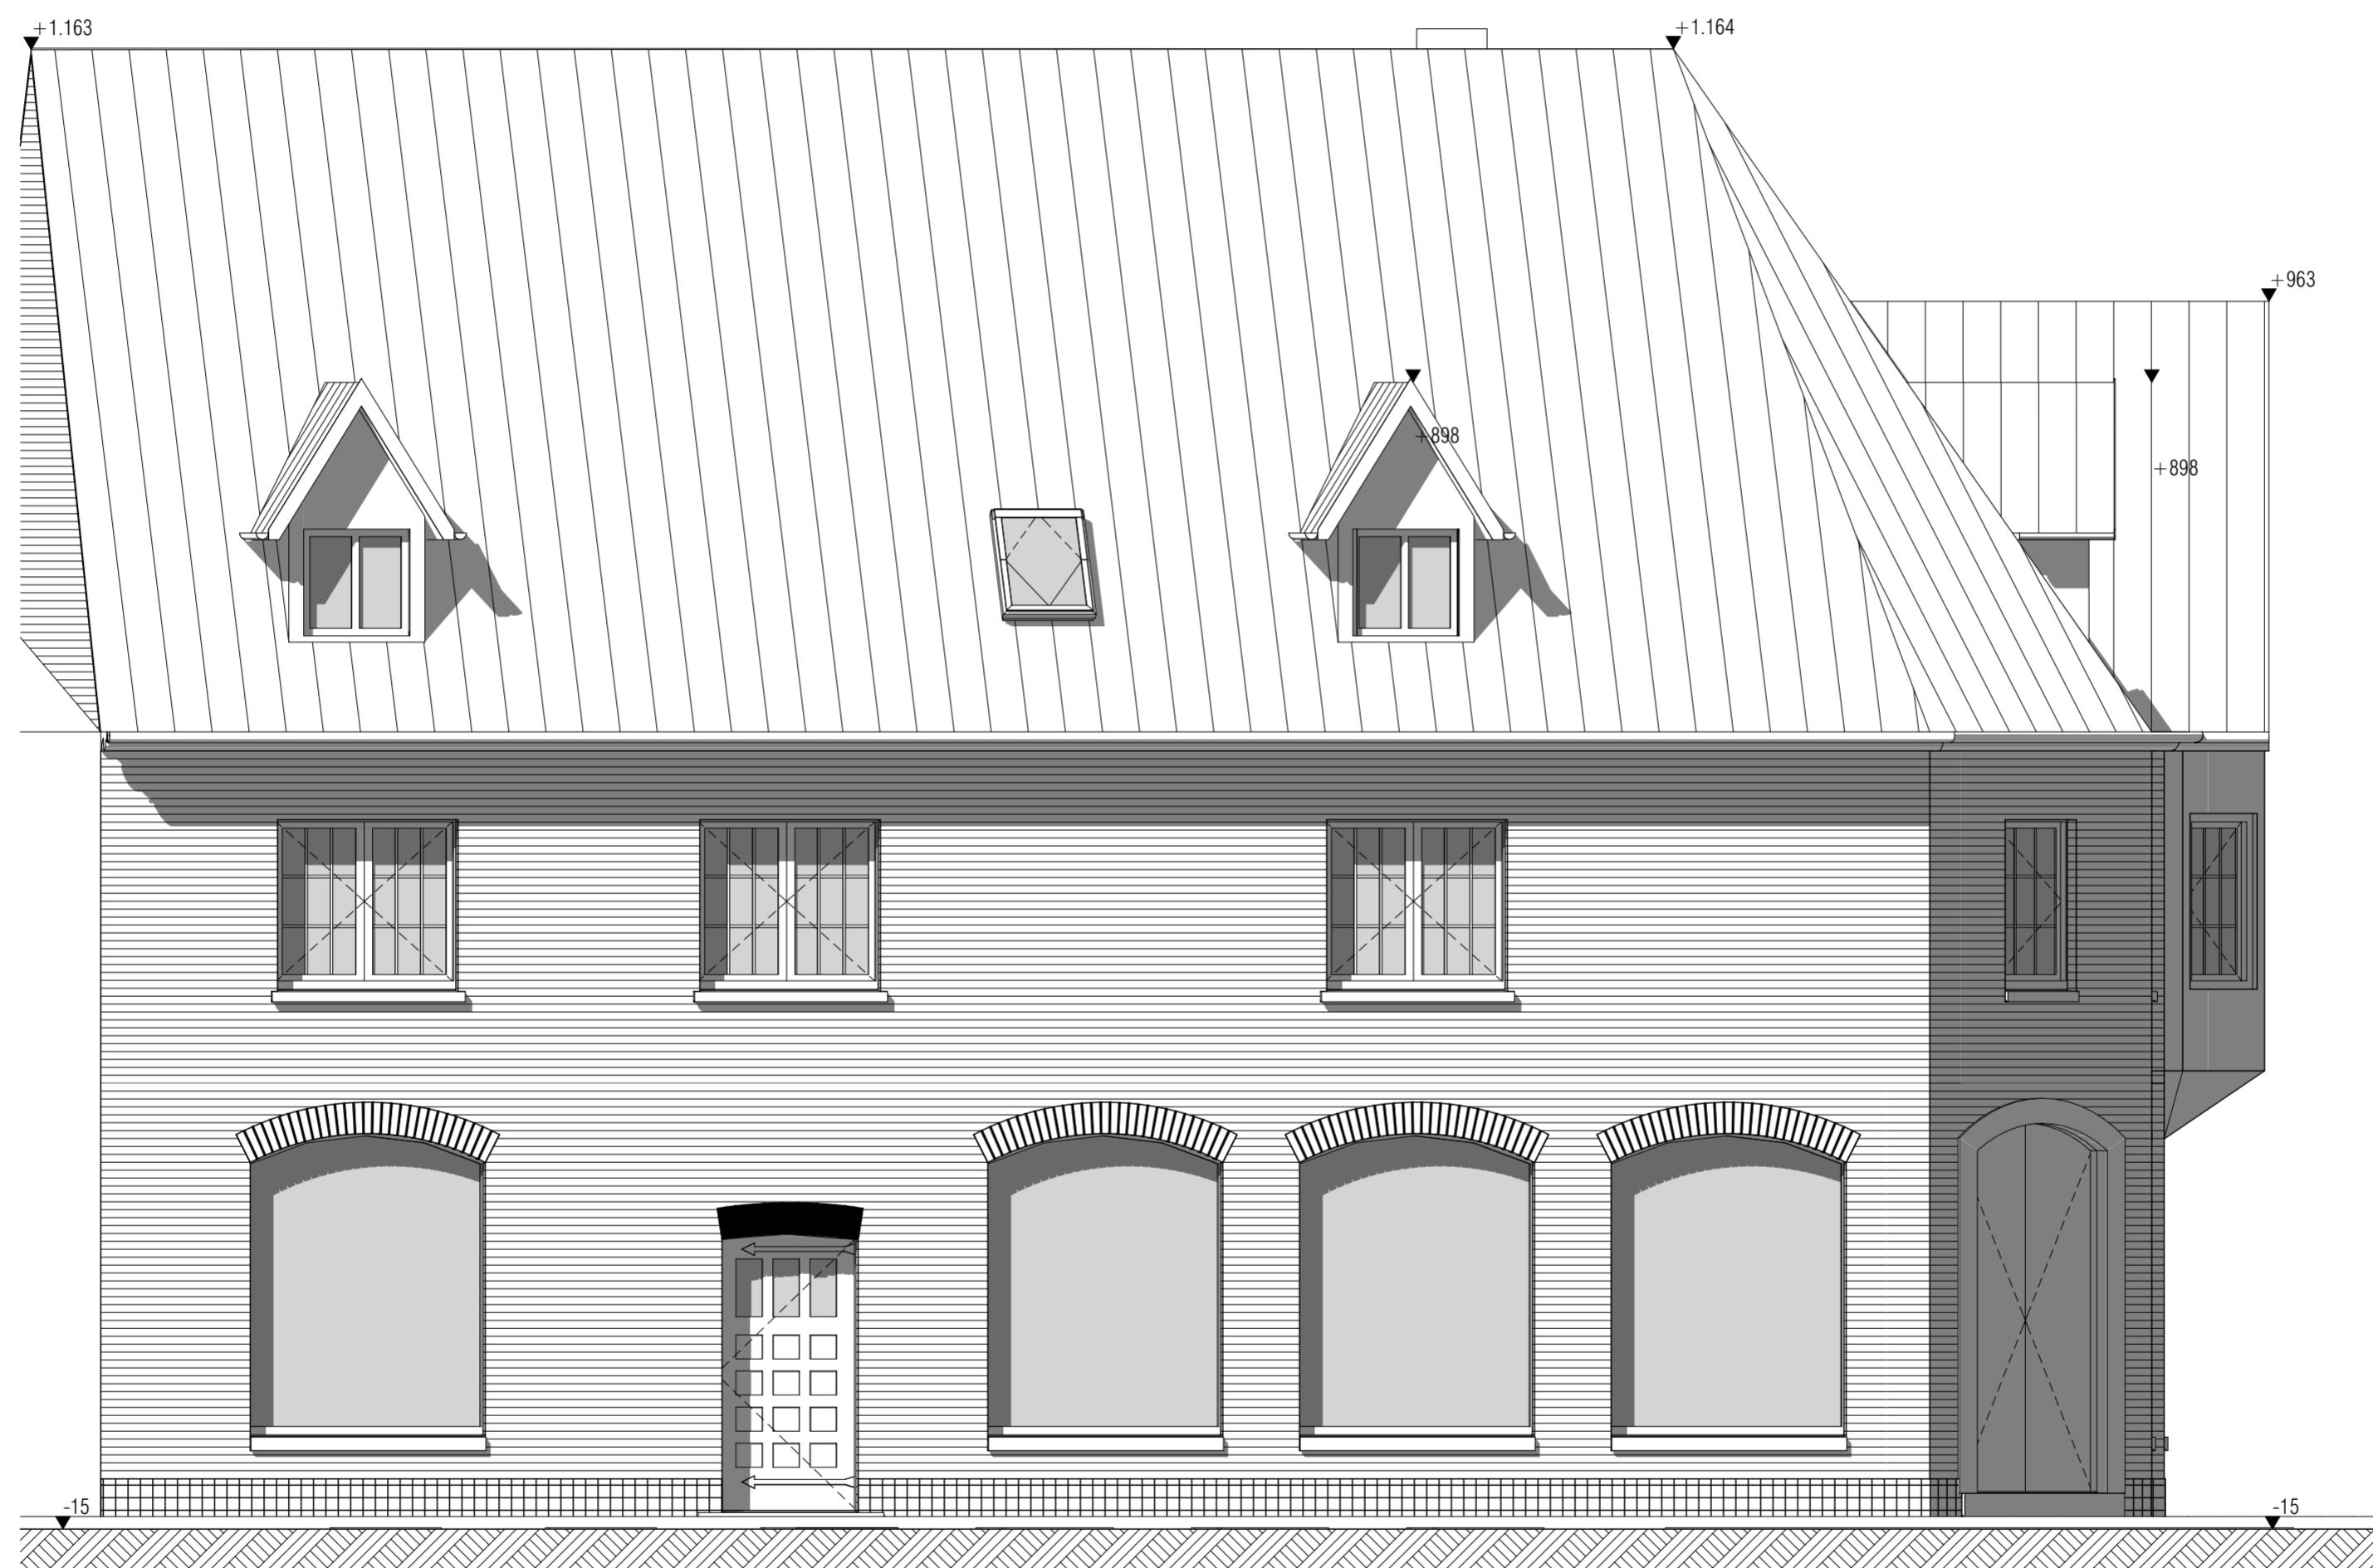

**Inplantingsplan Schetsontwerp**  
 Ontwerp  
 Zolder ombouwen tot extra kamers  
 05 Nieuwe toestand

PLAM Architectuur  
 Guido Gezellestraat 3  
 8790 Waregem België  
 056/90 58 38  
 info@plam.be

**BOUWPLAATS**  
 Gentseweg 606  
 Sint-Eloois-Vijve #Site Country  
 Afd: 6 Sec: B Nmr: 24K

**PLANGEGEVENS**  
 Plannr. 2  
 Schaal 1:50  
 Datum 2/06/2022  
 Dossier 21'18

**Verdieping 2 Schetsontwerp**  
 Ontwerp  
 Zolder ombouwen tot extra kamers  
 05 Nieuwe toestand

	PLAM Architectuur Guido Gezellestraat 3 8790 Waregem België 056/90 58 38 info@plam.be	<b>BOUWPLAATS</b> Gentseweg 606 Sint-Eloois-Vijve #Site Country Afd: 6 Sec: B Nmr: 24K	<b>PLANGEGEVENS</b> Plannr. 3 Schaal 1:50 Datum 2/06/2022 Dossier 21'18	<b>Voorgevel Schetsontwerp</b> Ontwerp Zolder ombouwen tot extra kamers 05 Nieuwe toestand