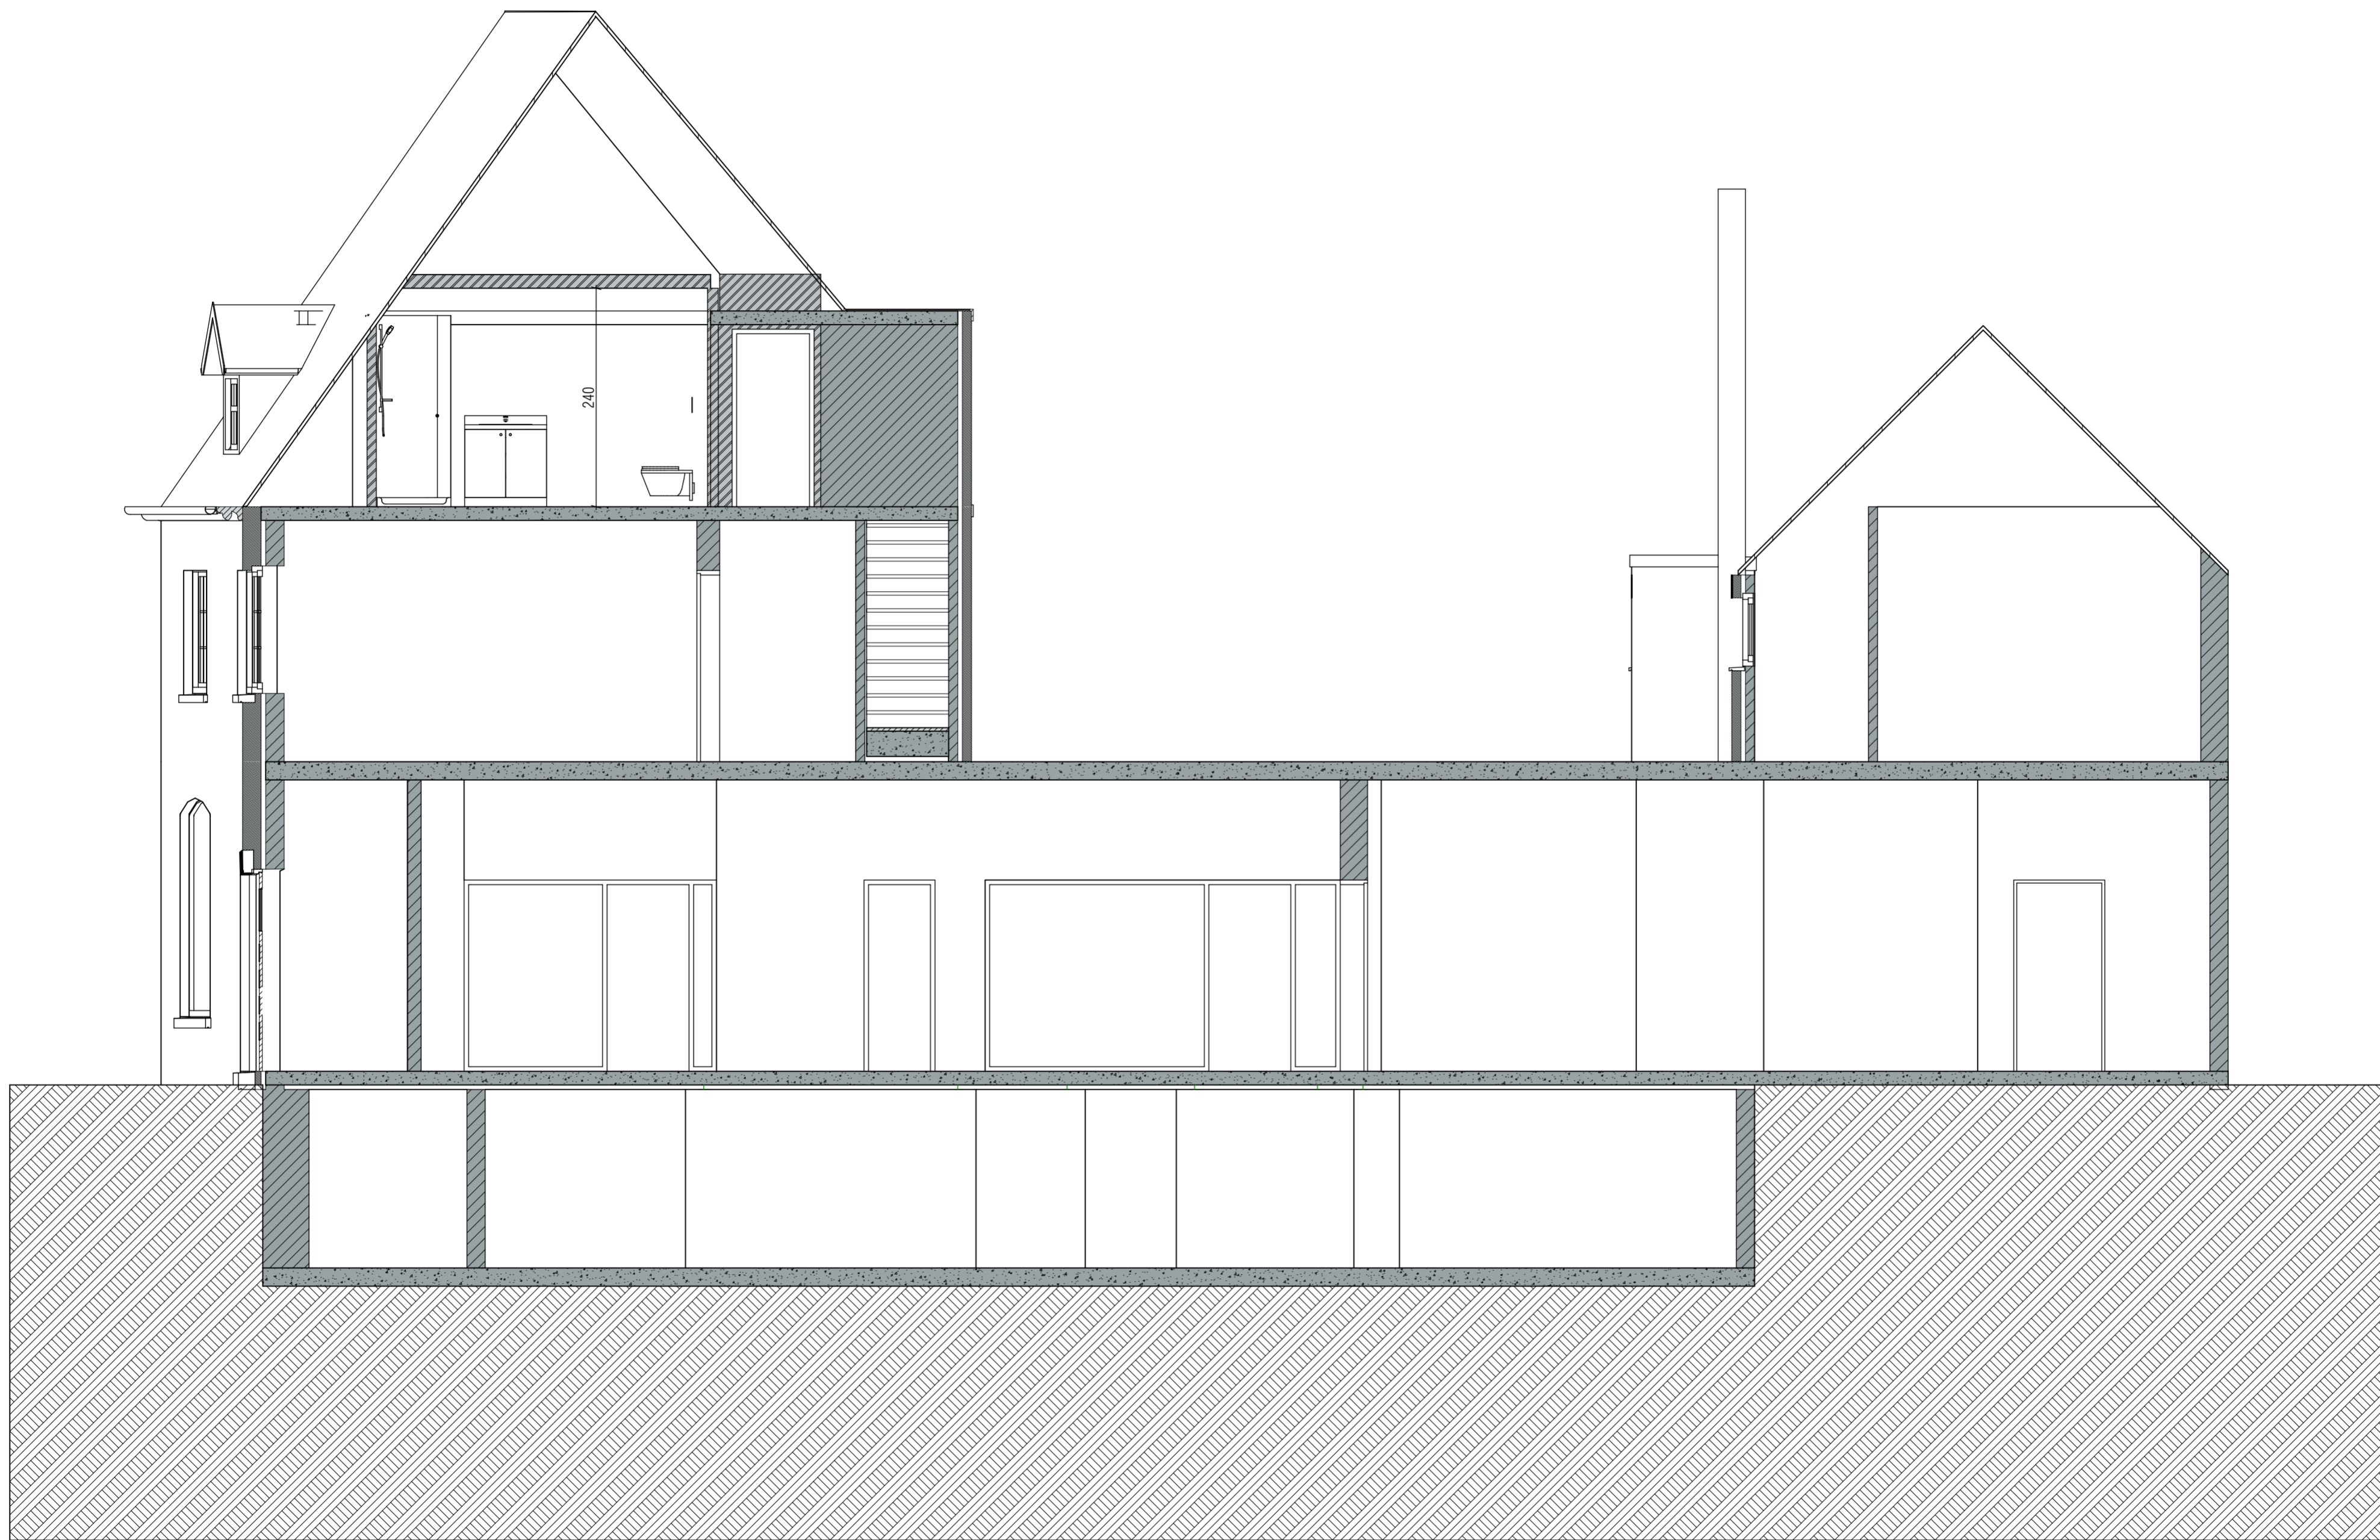

**Inplantingsplan Schetsontwerp**  
 Ontwerp  
 Zolder ombouwen tot extra kamers  
 05 Nieuwe toestand

PLAM Architectuur  
 Guido Gezellestraat 3  
 8790 Waregem België  
 056/90 58 38  
 info@plam.be

**BOUWPLAATS**  
 Gentseweg 606  
 Sint-Eloois-Vijve #Site Country  
 Afd: 6 Sec: B Nmr: 24K

**PLANGEGEVENS**  
 Plannr. 2  
 Schaal 1:50  
 Datum 2/06/2022  
 Dossier 21'18

**Verdieping 2 Schetsontwerp**  
 Ontwerp  
 Zolder ombouwen tot extra kamers  
 05 Nieuwe toestand

	PLAM Architectuur Guido Gezellestraat 3 8790 Waregem België 056/90 58 38 info@plam.be	<b>BOUWPLAATS</b> Gentseweg 606 Sint-Eloois-Vijve #Site Country Afd: 6 Sec: B Nmr: 24K	<b>PLANGEGEVENS</b> Plannr. 3 Schaal 1:50 Datum 2/06/2022 Dossier 21'18	<b>Voorgevel Schetsontwerp</b> Ontwerp Zolder ombouwen tot extra kamers 05 Nieuwe toestand

 ARCHITECTUUR	PLAM Architectuur Guido Gezellestraat 3 8790 Waregem België 056/90 58 38 info@plam.be	<b>BOUWPLAATS</b> Gentseweg 606 Sint-Eloois-Vijve #Site Country  Afd: 6 Sec: B Nmr: 24K	<b>PLANGEGEVENS</b> Plannr. 4 Schaal 1:50 Datum 2/06/2022 Dossier 21'18	Linkergevel Schetsontwerp  Ontwerp Zolder ombouwen tot extra kamers  05 Nieuwe toestand

	PLAM Architectuur Guido Gezellestraat 3 8790 Waregem België 056/90 58 38 info@plam.be	<b>BOUWPLAATS</b> Gentseweg 606 Sint-Eloois-Vijve #Site Country Afd: 6 Sec: B Nmr: 24K	<b>PLANGEGEVENS</b> Plannr. 5 Schaal 1:50 Datum 2/06/2022 Dossier 21'18	<b>Snede A-A Schetsontwerp</b> Ontwerp Zolder ombouwen tot extra kamers 05 Nieuwe toestand
---	---	---	---	---