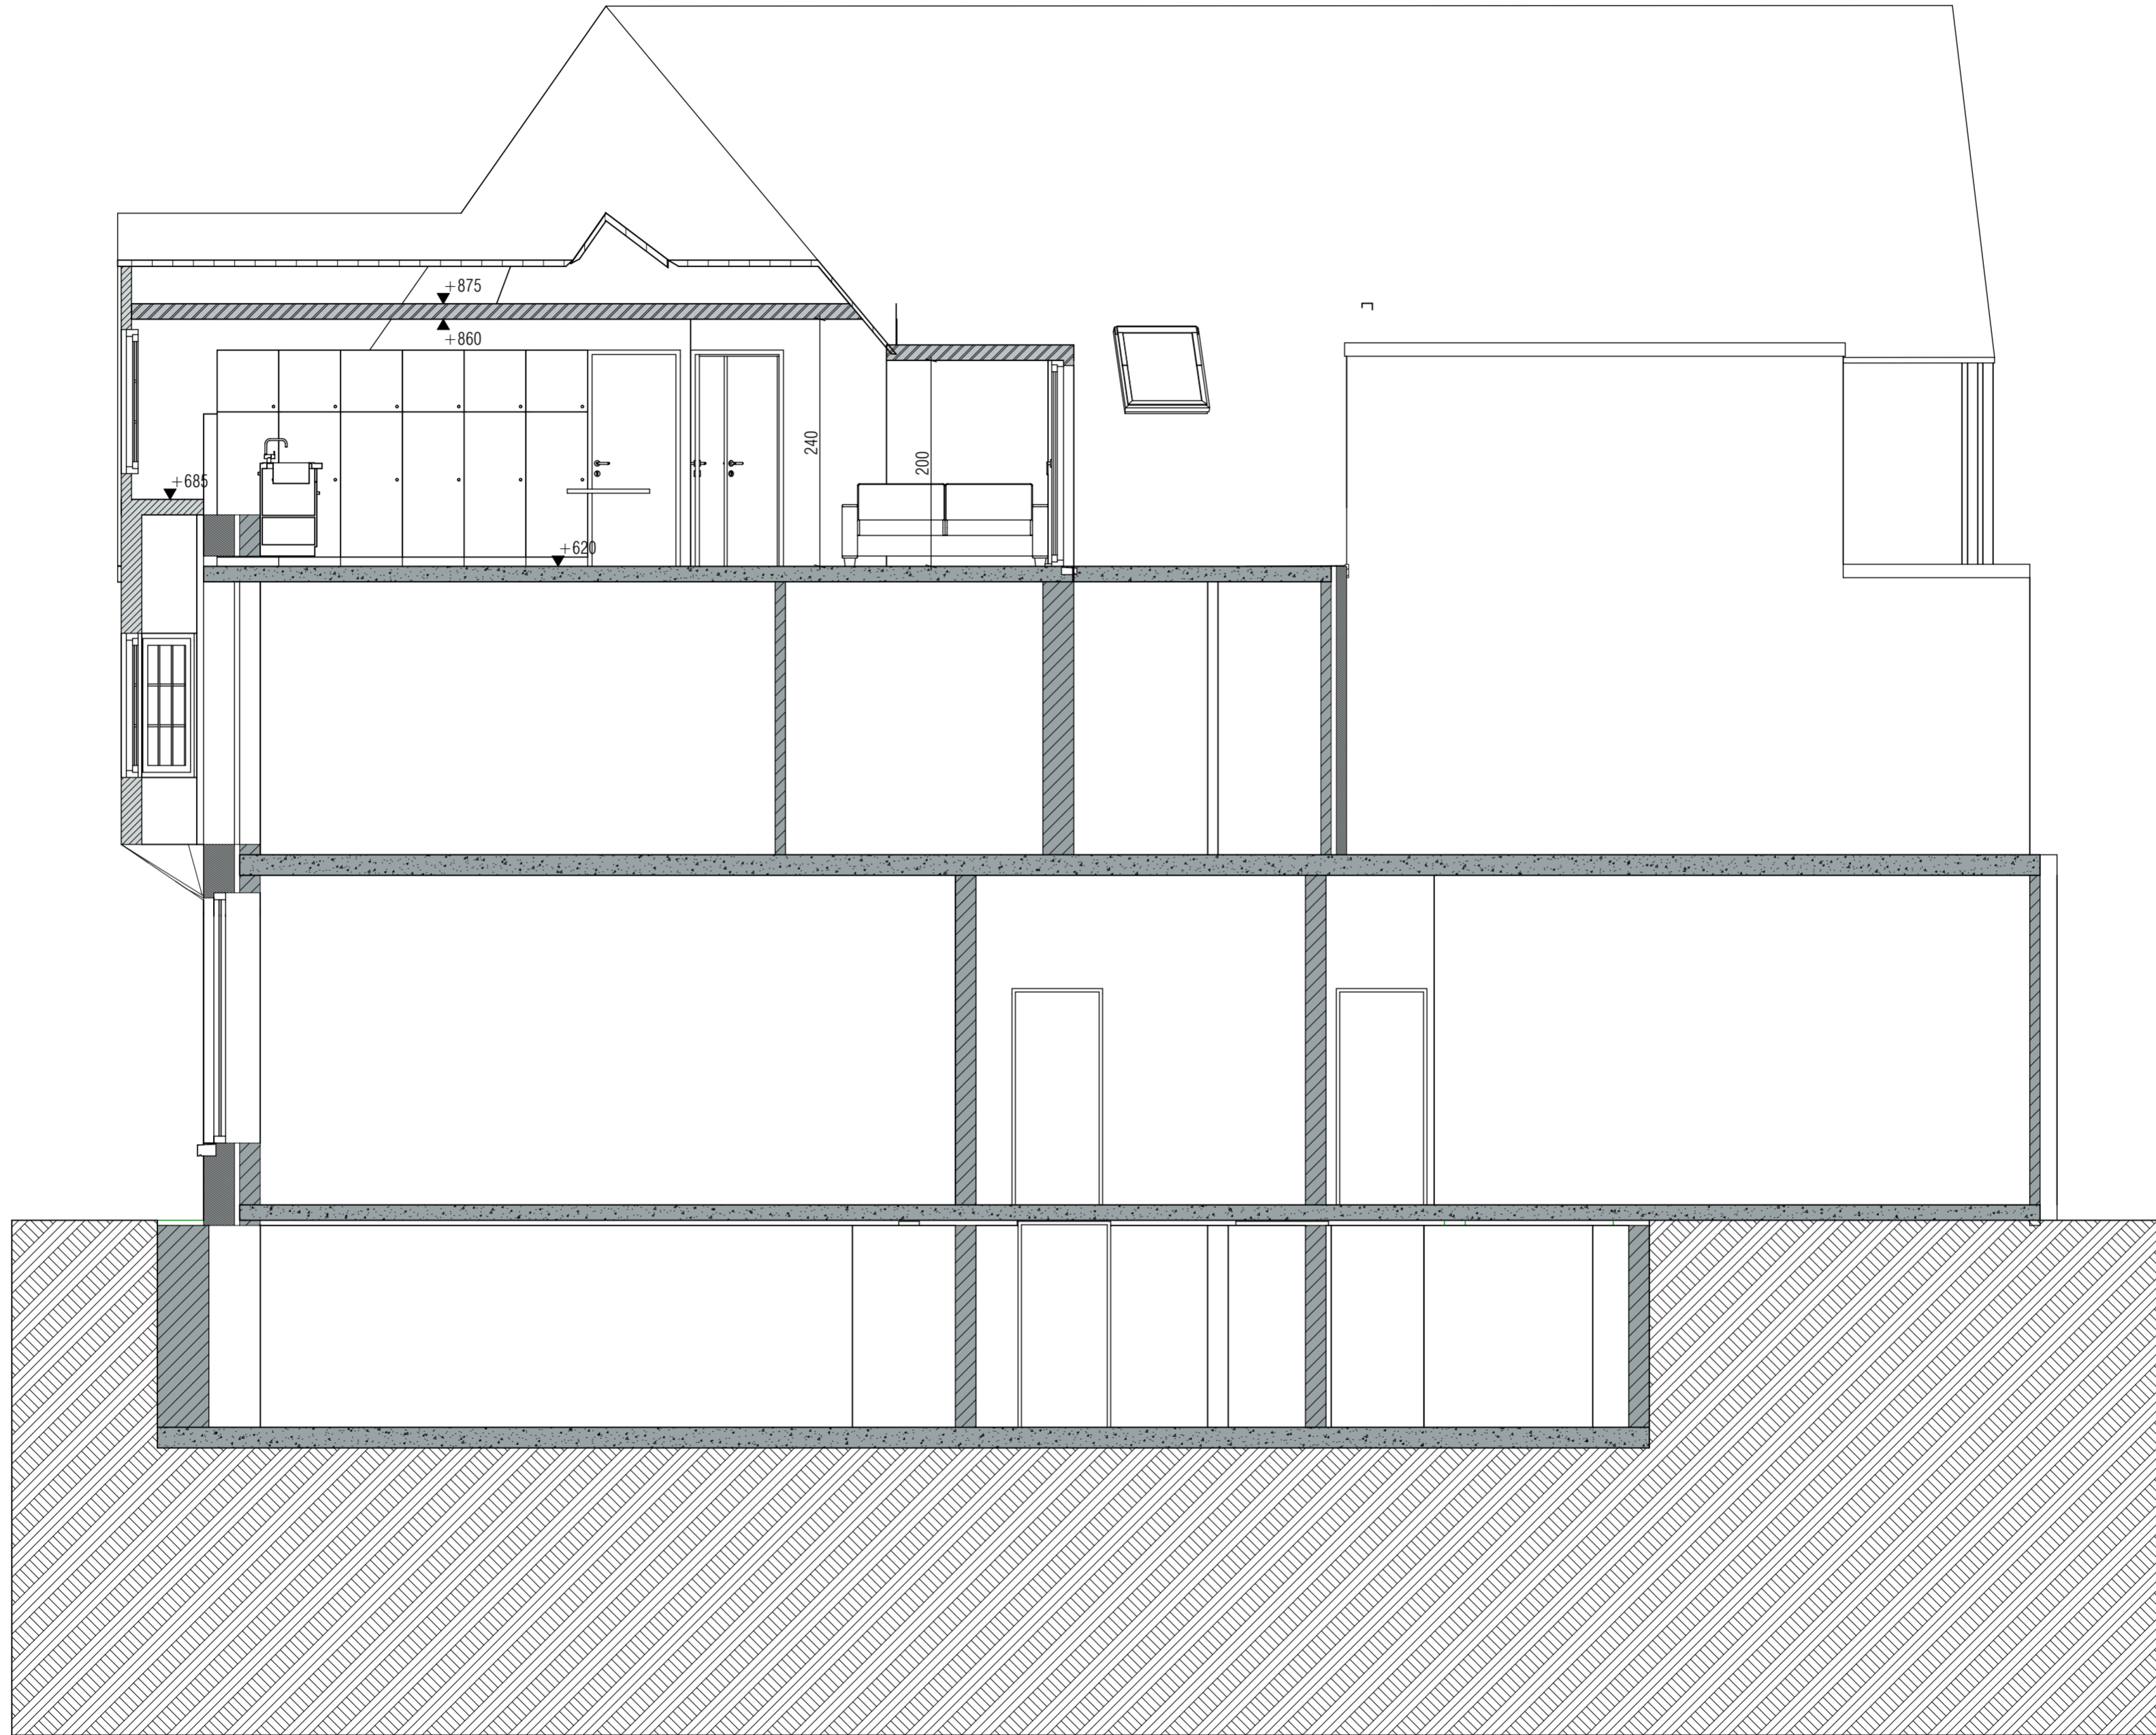

**Snede B-B Schetsontwerp**  
Ontwerp  
Zolder ombouwen tot extra kamers  
05 Nieuwe toestand

PLAM Architectuur  
 Guido Gezellestraat 3  
 8790 Waregem België  
 056/90 58 38  
 info@plam.be

**BOUWPLAATS**  
 Gentseweg 606  
 Sint-Eloois-Vijve #Site Country  
 Afd: 6 Sec: B Nmr: 24K

**PLANGEGEVENS**  
 Plannr. 7  
 Schaal 1:50  
 Datum 2/06/2022  
 Dossier 21'18

**Snede C-C Schetsontwerp**  
 Ontwerp  
 Zolder ombouwen tot extra kamers  
 05 Nieuwe toestand

PLAM Architectuur  
 Guido Gezellestraat 3  
 8790 Waregem België  
 056/90 58 38  
 info@plam.be

**BOUWPLAATS**  
 Gentseweg 606  
 Sint-Eloois-Vijve #Site Country  
 Afd: 6 Sec: B Nmr: 24K

**PLANGEGEVENS**  
 Plannr. 8  
 Schaal 1:50  
 Datum 2/06/2022  
 Dossier 21'18

**Snede D-D Schetsontwerp**  
 Ontwerp  
 Zolder ombouwen tot extra kamers  
 05 Nieuwe toestand